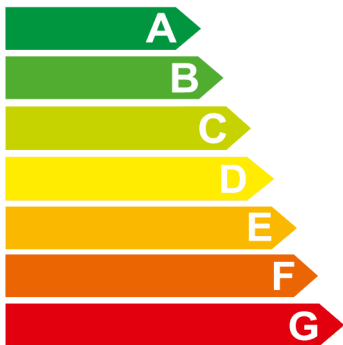

אנרגייה

תנור חשמלי

שם היצרן
הדגם

DeLonghi

NDB 550 W

נצילות האנרגייה

נצילות גבוהה

נצילות נמוכה

גודל:

קטן —

בינוני —

גדול —

רעש

(dB[A] re 1 pW)

Norm EN 50304

Energy Label Directive 2002/40/EC of electric ovens